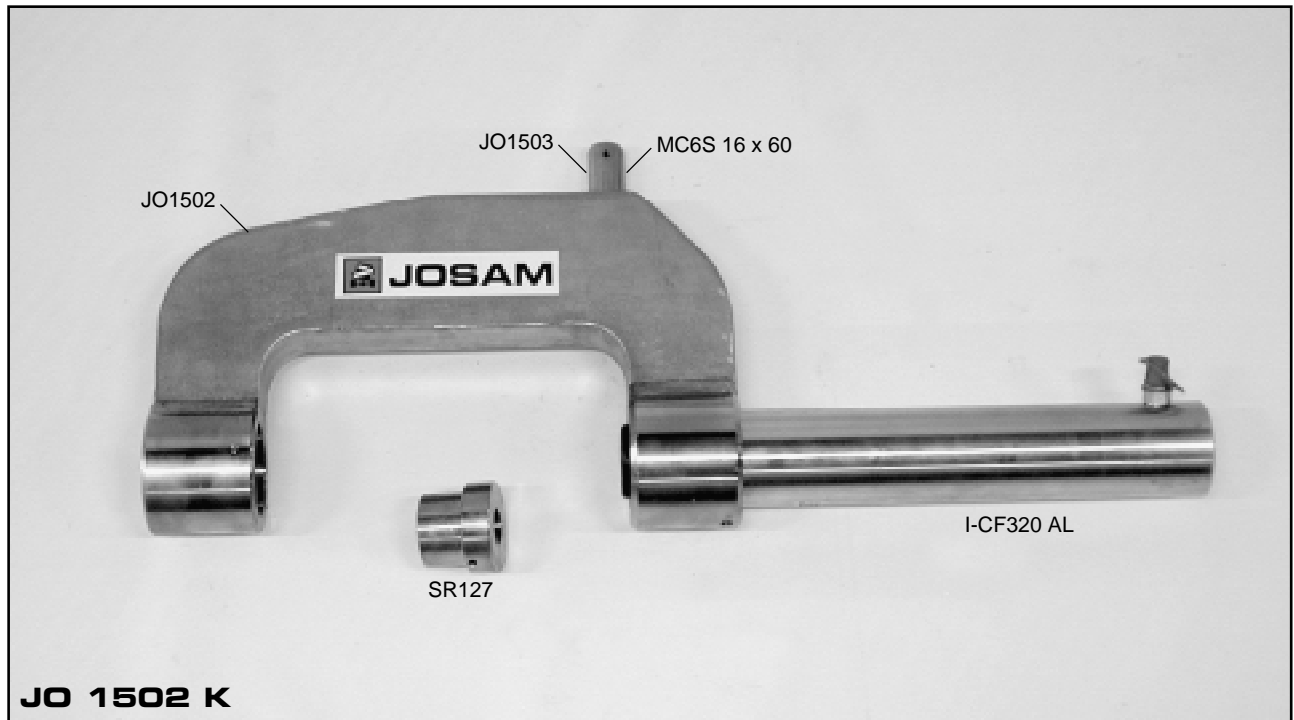

Pince complète pour le montage et le démontage de coussinets
 Grapa para enderezar, montar y desmontar casquillos
 Morsetto completo per il montaggio e lo smontaggio di boccole

Art.	No			
JO1502	1	Pince complete 320x120 mm	Arco con abertura 320x120 mm	Morsetto compl. 320x120 mm apertura
JO1503	1	Goujon	Pasador	Perno
SR127	1	Bague intérieure Ø 32 mm	Anillo de insertar, abertura Ø 32 mm	Anello de inserimento Ø 32 mm
I-CF320 AL	1	Vérin 20 ton, course 300 mm AL	Cilindro 20 ton, carrera 300 mm AL	Cilindro da 20 Ton, corsa 300 mm AL
MC6S 16 x 60	1	Boulon	Tornillo	Bullone
JO 1502 K				

JO 1502 K

Goujon JO1503 compatible avec les crics standard.
 El perno JO1503 se adapta para gato estándar de taller.
 Il perno JO1503 si adatta a tutti i cric.