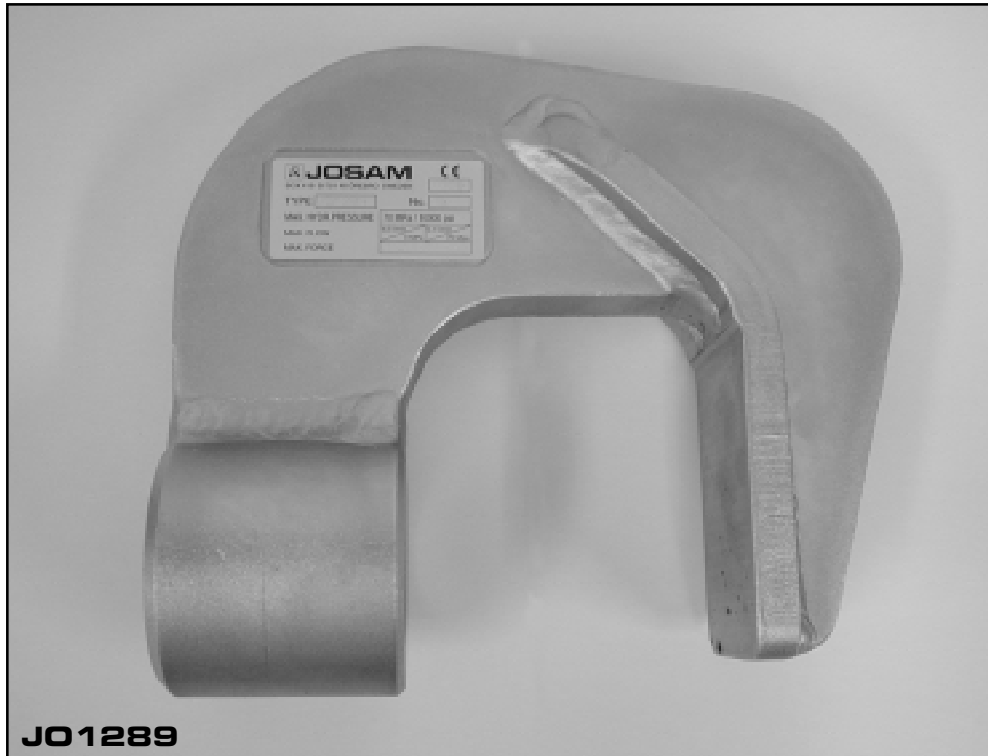

10 ton riktbygel, kort
10 to Richtbügel, kurz
10 ton C-clamp, short

Article No	Pcs			
JO1289	1	Riktbygel gap 110 x 90 mm	Richtbügel, Öffnung 110 x 90 mm	C-clamp 110 x 90 mm gap
JO 1289 S				

Bygeln JO1289 passar till cylinder I-CF110 eller I-CF210
 Bügel JO1289 passt mit Zylinder I-CF110 oder I-CF210
 The C-clamp JO1289 fits with cylinder I-CF110 or I-CF210