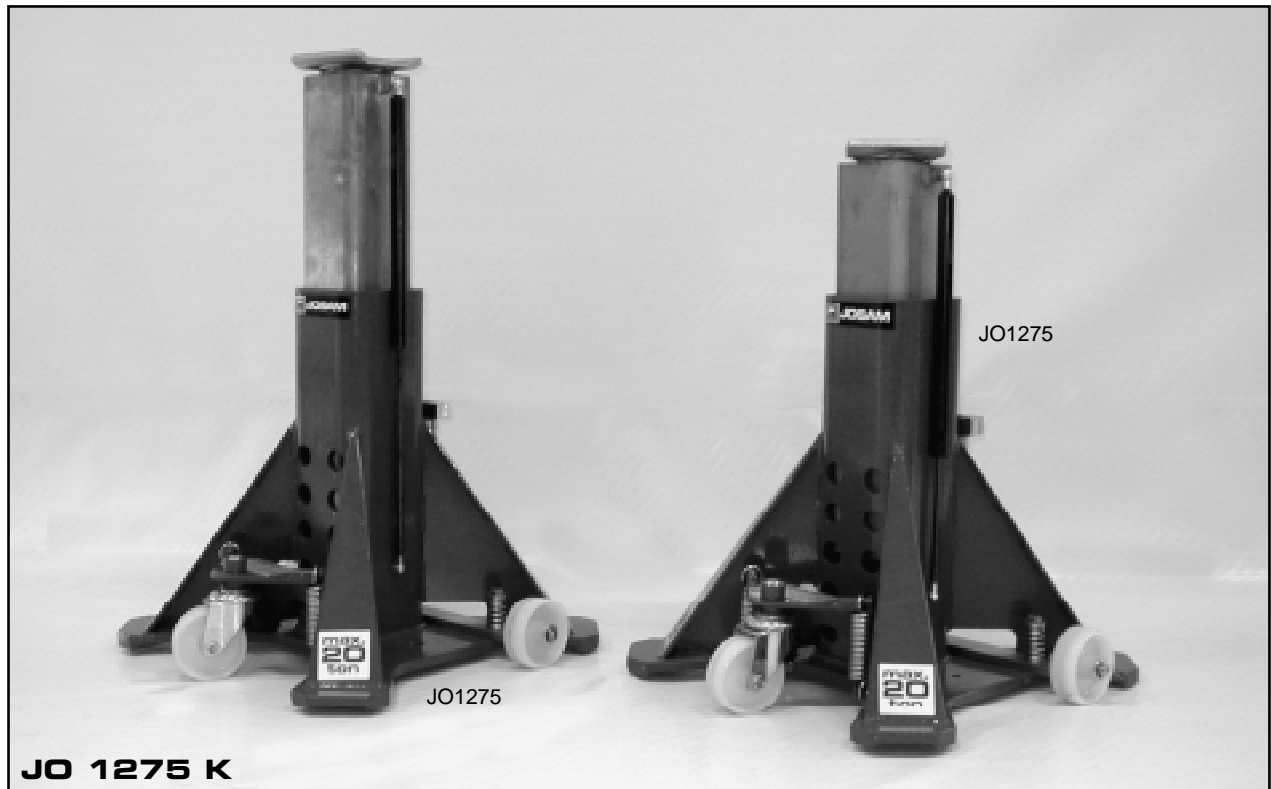

JOSAM hydraulisk vertikalpress 20 ton med gasfjäder  
 JOSAM hydraulische Vertikalpresse 20 to mit Gasfeder  
 JOSAM hydraulic vertical press 20 ton with gas spring

Article No	Pcs			
JO1275	2	Vertikalpress	Vertikalpresse	Vertical press low
JO 1275 K				

JO1275 Reservdelar  
JO1275 Ersatzteilliste  
JO1275 Spare parts

Article No.			
JO1193	Gasfjäder	Gasfeder	Gas spring
JO1253	Innerrör, komplett	Innenrohr kompl.	Innertube complete
JO1256	Sprint komplett	Splint kompl.	Pin complete
JO1258	Cylinder	Zylinder	Cylinder
JO1259	Adapter	Adapter	Adapter
JO1260	Stativ komplett	Gestell kompl.	Stand complete
JO1265	Tryckhuvud komplett	Druckkopf kompl.	Press head complete
JO1575	Märksskylt	Mark-Schild	Mark sign
JO1921	Länkhjul komplett	Lenkrad kompl.	Castor wheel compl.
R88	Hjulställ	Radgestell	Wheel setting
R120	Dragfjäder	Ziehfeder	Draw spring
R121	Tryckfjäder	Druckfeder	Pressure spring
R169	Hjul	Rad	Wheel
R207	Länkhjulställ	Lenkradgestell	Castor wheel setting
SP 4 x 30	Saxpinne	Splint	Split pin
M6S 12 x 80	Screw	Schraube	Screw
M6MLK 12	Låsmutter	Lock nut	Verschlussmutter
20 x 14 x 2	Tätningbricka	Dichtungsscheibe	Sealing washer
I-AQU8	Snappkoppling, hondel	Schnellkopplungsstück, aussen	Snap-on coupling male
SK6SS 8 x 12	Stoppskruv	Stoppschraube	Stop screw
BRB 17 x 30 x 3	Bricka	Scheibe	Washer
BRB 13 x 24 x 2	Bricka	Scheibe	Washer
SK6SS 8 x 10	Stoppskruv	Stoppschraube	Stop screw