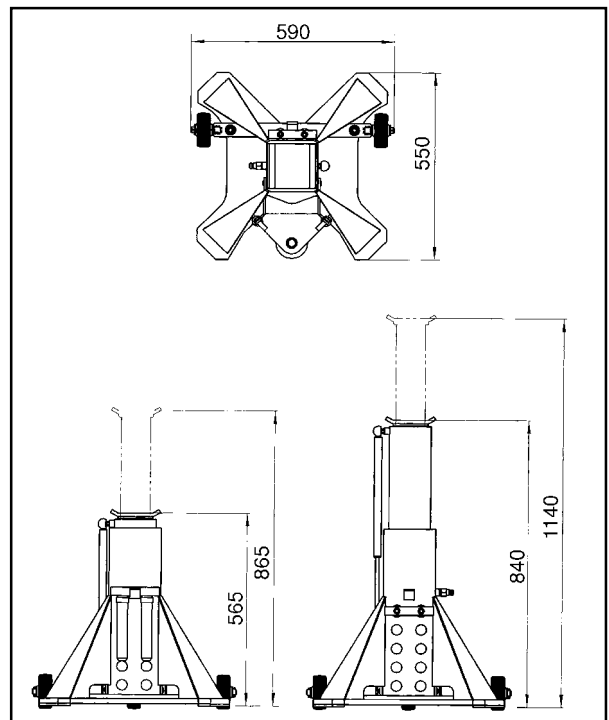

JOSAM hydraulisk vertikalpress 20 ton med gasfjäder  
 JOSAM hydraulische Vertikalpresse 20 to mit Gasfeder  
 JOSAM hydraulic vertical press 20 ton with gas spring

Article No	Pcs			
JO1275	2	Vertikalpress	Vertikalpresse	Vertical press low
JO 1275 K				

JO1275 Reservdelar  
JO1275 Ersatzteilliste  
JO1275 Spare parts

Article No.			
JO1193	Gasfjäder	Gasfeder	Gas spring
JO1253	Innerrör, komplett	Innenrohr kompl.	Innertube complete
JO1256	Sprint komplett	Splint kompl.	Pin complete
JO1258	Cylinder	Zylinder	Cylinder
JO1259	Adapter	Adapter	Adapter
JO1260	Stativ komplett	Gestell kompl.	Stand complete
JO1265	Tryckhuvud komplett	Druckkopf kompl.	Press head complete
JO1575	Märksskylt	Mark-Schild	Mark sign
JO1921	Länkhjul komplett	Lenkrad kompl.	Castor wheel compl.
R88	Hjulställ	Radgestell	Wheel setting
R120	Dragfjäder	Ziehfeder	Draw spring
R121	Tryckfjäder	Druckfeder	Pressure spring
R169	Hjul	Rad	Wheel
R207	Länkhjulställ	Lenkradgestell	Castor wheel setting
SP 4 x 30	Saxpinne	Splint	Split pin
M6S 12 x 80	Screw	Schraube	Screw
M6MLK 12	Låsmutter	Lock nut	Verschlussmutter
20 x 14 x 2	Tätningbricka	Dichtungsscheibe	Sealing washer
I-AQU8	Snappkoppling, hondel	Schnellkopplungsstück, aussen	Snap-on coupling male
SK6SS 8 x 12	Stoppskruv	Stoppschraube	Stop screw
BRB 17 x 30 x 3	Bricka	Scheibe	Washer
BRB 13 x 24 x 2	Bricka	Scheibe	Washer
SK6SS 8 x 10	Stoppskruv	Stoppschraube	Stop screw