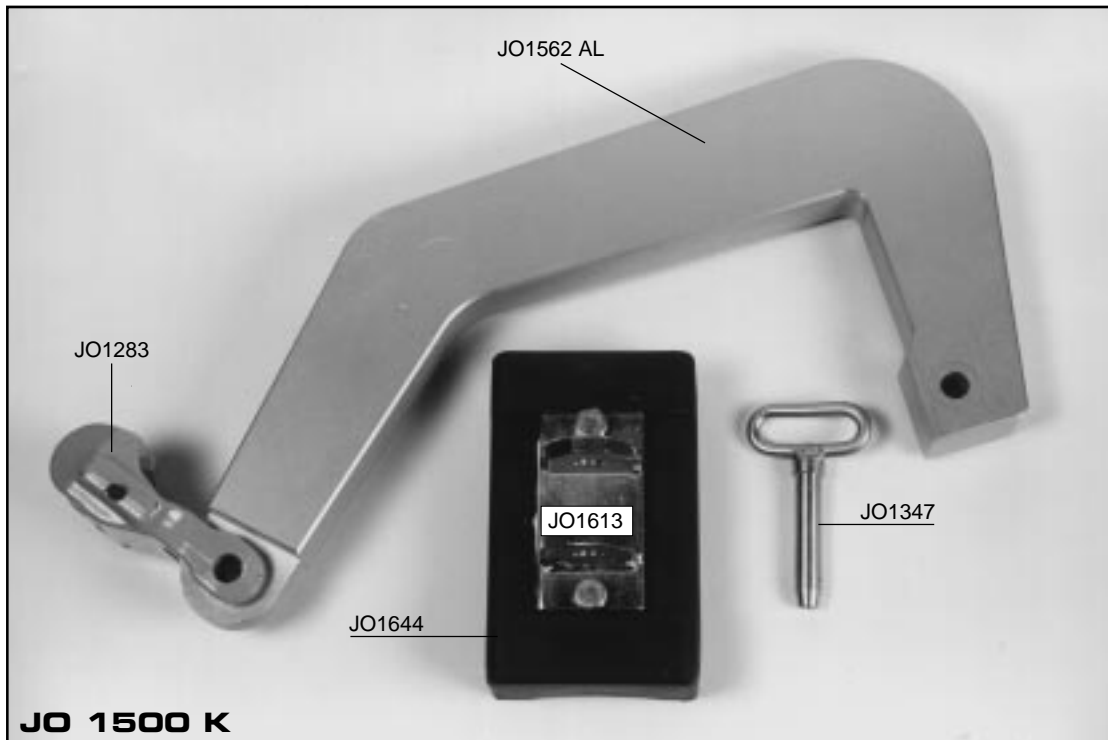

Crampon de traction universel, aluminium (AL)
 Gancho universal completo, aluminio (AL)
 Gancio universale completo, alluminio (AL)

Art.	No			
JO1283	1	Fixation de chaîne	Soporto catena	Supporto catena
JO1347	1	Goupille	Pasador	Spina
JO1562 AL	1	Crampon de traction	Gancho	Gancio universale
JO1613	1	Support	Soporte	Ancoraggio
JO1644	1	Protection "Multipad"	Protección universal	Multipad
JO 1500 K				

Max 10 tonnes (100 kN)
 Max 10 Tm (100 kN)
 Max 10 ton (100 kN)