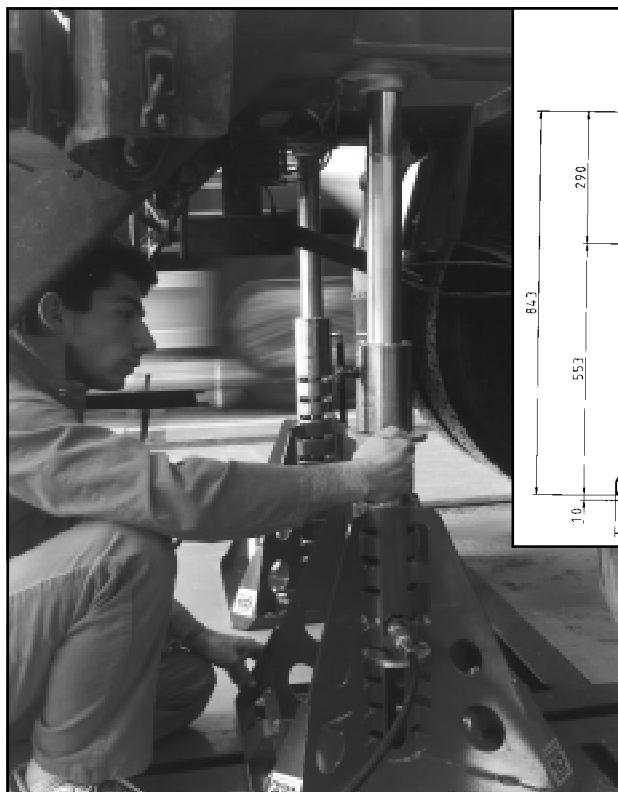

Pallbock 10 ton
Stützbock 10 to
Jacking stand 10 ton

Article No	Pcs			
JO850	2	Pallbock 10 ton	Stützbock 10 to	Jacking stand 10 ton
JO 850 K				

JO 850 Reservdelar
JO 850 Ersatzteilliste
JO 850 Spare parts

Article No.			
31401	Skydd	Schutz	Protector
CF35540	10 ton hydr. cylinder 300 mm slagl	10 to Hydr. Zylinder 300 mm Hub	10 ton hydr. cyl. 300 mm stroke
I-AQU8	Snabbkoppling, handel	Schnellkupplungsstück, außen	Snap-on coupling, male
JO683	Förlängning	Verlängerung	Extension
JO775	Styrning	Führungsring	Guide ring
JO787	Handtag	Griff	Grip
JO819	Lagerhus	Lagergehäuse	Bearing house
JO823	Kil	Keil	Wedge
JO830	Innertub, kompl.	Innenteil	Inner tube
JO831	Fjäder	Feder	Spring
JO841	Stativ	Gestell	Stand
JO905	Hjul	Rad	Wheel
JO907	Adapter	Adapter	Adapter
JO1182	Tryckplatta	Druckplatte	Pressure plate
JO1595	Fäste	Halter	Bracket
JO1596	Fäste	Halter	Bracket
JO1597	Gasfjäder	Gasfeder	Gas spring
Tredo 1/4"	Tättningsbricka	Dichtungsscheibe	Grommet
MF6S 6 x 12	Skruv	Schraube	Screw
MC6S 8 x 20	Skruv	Schraube	Screw
M6MLOC M8	Mutter	Mutter	Nut
MSK6SS 8 x 20	Stoppskruv	Stoppschraube	Stop screw
JO 850 P			