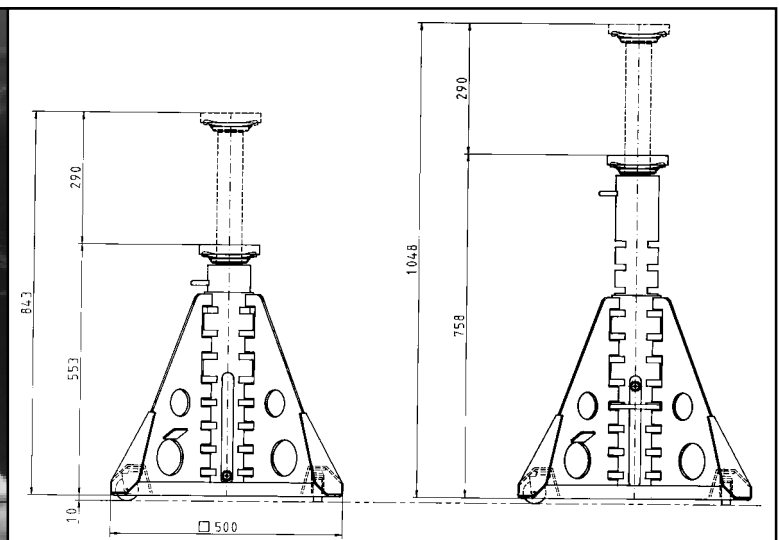

Pallbock 10 ton
Stützbock 10 to
Jacking stand 10 ton

Article No	Pcs			
JO850	2	Pallbock 10 ton	Stützbock 10 to	Jacking stand 10 ton
JO 850 K				

JO 850 Reservdelar
JO 850 Ersatzteilliste
JO 850 Spare parts

Article No.			
31401	Skydd	Schutz	Protector
CF35540	10 ton hydr. cylinder 300 mm slagl	10 to Hydr. Zylinder 300 mm Hub	10 ton hydr. cyl. 300 mm stroke
I-AQU8	Snabbkoppling, handel	Schnellkupplungsstück, außen	Snap-on coupling, male
JO683	Förlängning	Verlängerung	Extension
JO775	Styrning	Führungsring	Guide ring
JO787	Handtag	Griff	Grip
JO819	Lagerhus	Lagergehäuse	Bearing house
JO823	Kil	Keil	Wedge
JO830	Innertub, kompl.	Innenteil	Inner tube
JO831	Fjäder	Feder	Spring
JO841	Stativ	Gestell	Stand
JO905	Hjul	Rad	Wheel
JO907	Adapter	Adapter	Adapter
JO1182	Tryckplatta	Druckplatte	Pressure plate
JO1595	Fäste	Halter	Bracket
JO1596	Fäste	Halter	Bracket
JO1597	Gasfjäder	Gasfeder	Gas spring
Tredo 1/4"	Tättningsbricka	Dichtungsscheibe	Grommet
MF6S 6 x 12	Skruv	Schraube	Screw
MC6S 8 x 20	Skruv	Schraube	Screw
M6MLOC M8	Mutter	Mutter	Nut
MSK6SS 8 x 20	Stoppskruv	Stoppschraube	Stop screw
JO 850 P			