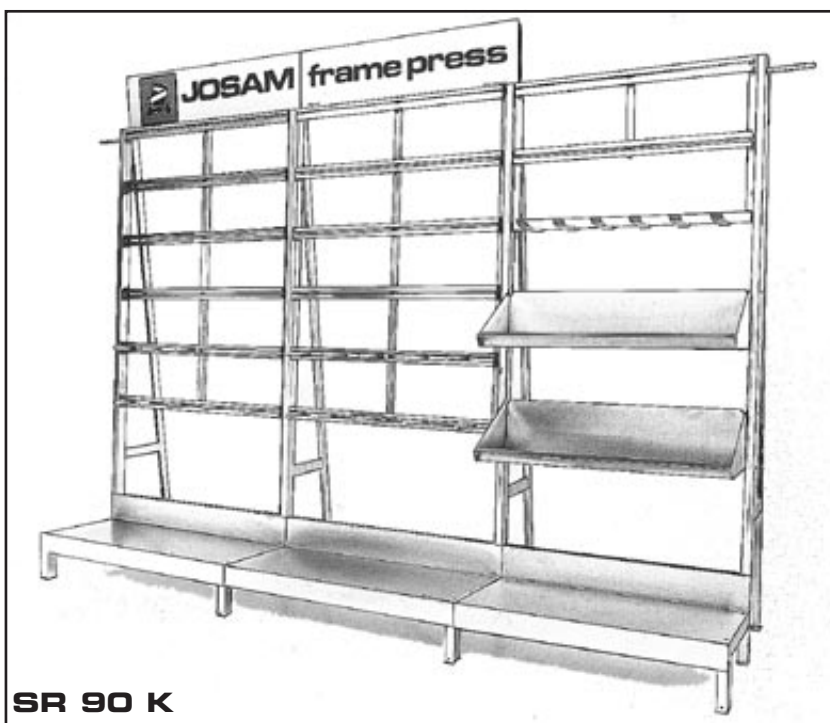

Upphängningstavla, tre sektioner
Montagewand, drei Sektionen
Mounting display board, three sections

Article No	Pcs			
SR91	2	Skyltplåt till SR 90 K	Schild für SR 90 K	Sign plate for SR 90 K
SR92	3	Skyltfäste	Schilderbefestigung	Sign bracket
SR94	1	Bultsats till SR 90 K	Bolzensatz für SR 90 K	Set of bolts for SR 90 K
SR135	4	Stativ	Gestell	Stand
SR136	2	Verktygstavla, stor	Gerätetafel, groß	Tool rack, large
SR137	1	Verktygstavla, liten	Gerätetafel, klein	Tool rack, small
SR138-1	2	Hyllplan	Brett	Shelf
SR138-2	2	Hyllplan	Brett	Shelf
SR140	1	Låda	Kasten	Box
SR155	1	Dekal "JOSAM"	Aufkleber "JOSAM"	Adhesive sign "JOSAM"
SR156	1	Dekal "frame press"	Aufkleber "frame press"	Adhesive sign "frame press"

SR 90 K