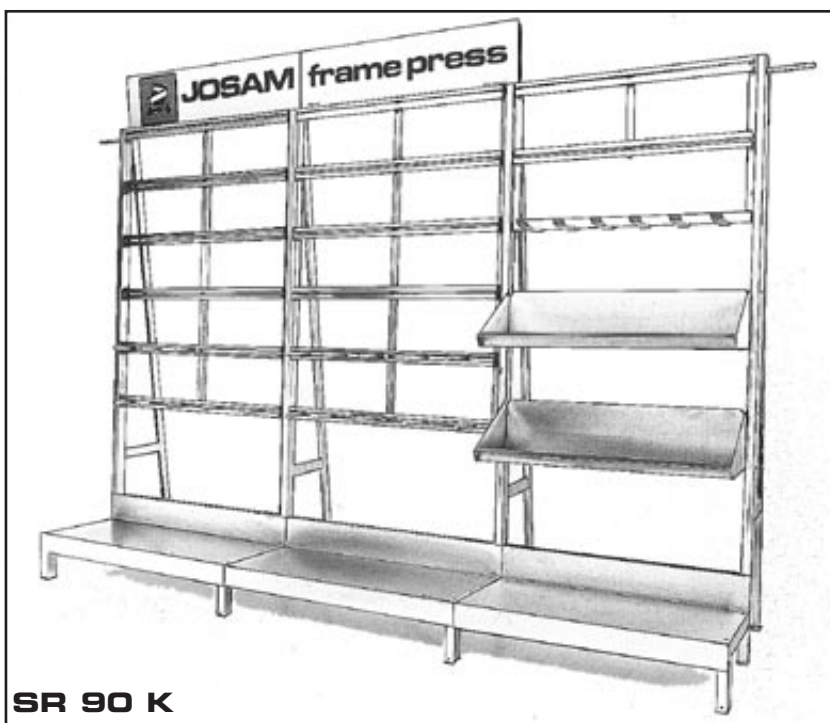

Tableau de montage
Colgadero de herramienta
Scansia per magazzino

Art.	No	No		
SR91	2	Panneau	Tablero superior	Piano esposizione
SR92	3	Connection	Perno especial	Perno
SR94	1	Kit de boulons	Pasador de fijación	Set di bulloni
SR135	4	Chandelle verticale	Estante	Spalla
SR136	2	Grand tableau	Colgadero grande	Mensola grande
SR137	1	Petit tableau	Colgadero pequeño	Mensola piccola
SR138-1	2	Base	Bandeja	Ripiano inferiore
SR138-2	1	Base	Bandeja	Ripiano inferiore
SR140	2	Boite supérieure	Caja	Ripiano
SR155	1	Auto-collant "JOSAM"	Insignia adhesivo "JOSAM"	Decalcomanie "JOSAM"
SR156	1	Auto-collant presse	Insignia adhesivo "frame press"	Decalcomanie "frame press"
SR 90 K				

SR 90 K - Mesures
SR 90 K - Dimensiones
SR 90 K - Dimensioeni