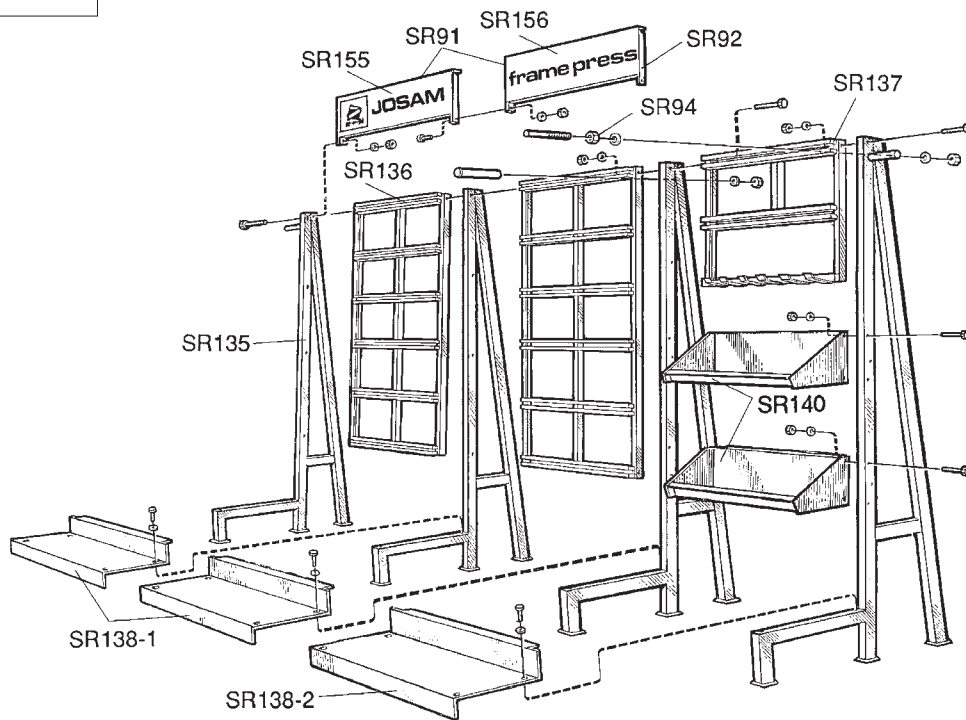

Tableau de montage
Colgadero de herramienta
Scansia per magazzino

Art.	No	No		
SR91	2	Panneau	Tablero superior	Piano esposizione
SR92	3	Connection	Perno especial	Perno
SR94	1	Kit de boulons	Pasador de fijación	Set di bulloni
SR135	4	Chandelle verticale	Estante	Spalla
SR136	2	Grand tableau	Colgadero grande	Mensola grande
SR137	1	Petit tableau	Colgadero pequeño	Mensola piccola
SR138-1	2	Base	Bandeja	Ripiano inferiore
SR138-2	1	Base	Bandeja	Ripiano inferiore
SR140	2	Boite supérieure	Caja	Ripiano
SR155	1	Auto-collant "JOSAM"	Insignia adhesivo "JOSAM"	Decalcomanie "JOSAM"
SR156	1	Auto-collant presse	Insignia adhesivo "frame press"	Decalcomanie "frame press"
SR 90 K				

SR 90 K - Mesures
SR 90 K - Dimensiones
SR 90 K - Dimensioeni