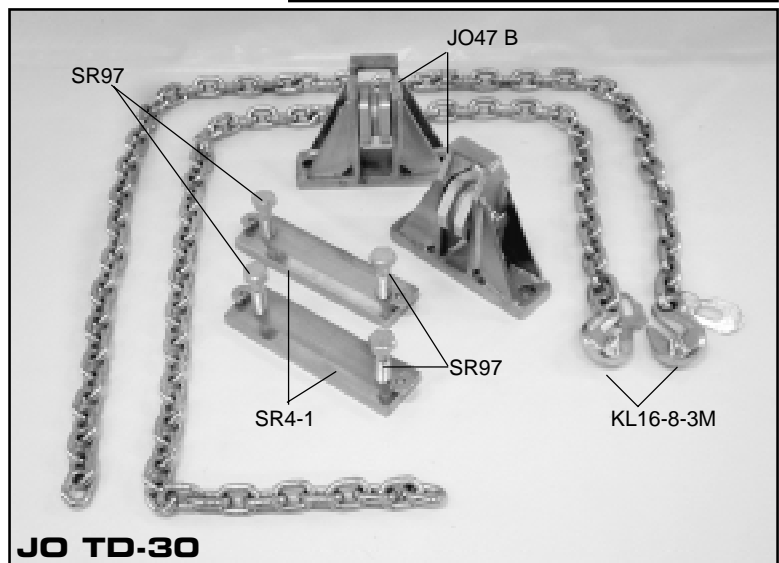

Kit d'ancrage 30 tonnes
 Juego de anclaje de 30 ton
 Set di ancoraggio da 30 ton

Art.	No			
JO47 B	2	Fixation de chaîne 40 ton. complète	Portacadenas 40 ton	Carrucola per fissaggio catena 40 ton
SR4-1	2	Plaque d'ancrage avec crochets	Plancha de anclaje deslizante con dos ganchos	Piastre per fissaggio carrucola
SR97	4	Boulon M 30 x 80 mm	Tornillo M 30 x 80 mm	Bullone M 30 x 80 mm con gancio
KL16-8-3M	2	Chaîne 15 ton 3 m avec crochet	Cadena 15 ton con gancho 3m largo	Catena da 15 ton 3 m con gancio
JO TD-30				

Chaîne 20 ton 3 m avec un poulie de renvoi
 Cadena 20 ton 3 m con polea
 Catena da 20 ton 3 m con carrucola

Art.	No			
KL19-8-3M	1	Chaîne 20 ton 3 m avec crochet	Cadena 20 ton con gancho 3 m largo	Catena da 20 ton 3 m con gancio
JO1934 AL	1	Poulie de renvoi pour KL19-8-3M	Polea para KL19-8-3M	Carrucola per KL19-8-3M
JO TD-30 OPT				

KL19-8-3M en association avec JO47 A permet 40 tonnes de traction.
 KL19-8-3M con JO47 A soporta una fureza de tracción de 40 ton.
 KL19-8-3M con JO47 A supportano una forza di trazione di 40 ton.