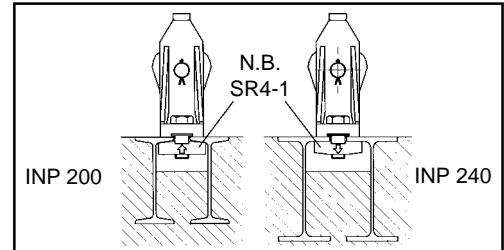

Kit d'ancrage 30 tonnes
 Juego de anclaje de 30 ton
 Set di ancoraggio da 30 ton

Art.	No			
JO47 B	2	Fixation de chaîne 40 ton. complète	Portacadenas 40 ton	Carrucola per fissaggio catena 40 ton
SR4-1	2	Plaque d'ancrage avec crochets	Plancha de anclaje deslizante con dos ganchos	Piastre per fissaggio carrucola
SR97	4	Boulon M 30 x 80 mm	Tornillo M 30 x 80 mm	Bullone M 30 x 80 mm con gancio
KL16-8-3M	2	Chaîne 15 ton 3 m avec crochet	Cadena 15 ton con gancho 3m largo	Catena da 15 ton 3 m con gancio
JO TD-30				

Chaîne 20 ton 3 m avec un poulie de renvoi
 Cadena 20 ton 3 m con polea
 Catena da 20 ton 3 m con carrucola

Art.	No			
KL19-8-3M	1	Chaîne 20 ton 3 m avec crochet	Cadena 20 ton con gancho 3 m largo	Catena da 20 ton 3 m con gancio
JO1934 AL	1	Poulie de renvoi pour KL19-8-3M	Polea para KL19-8-3M	Carrucola per KL19-8-3M
JO TD-30 OPT				