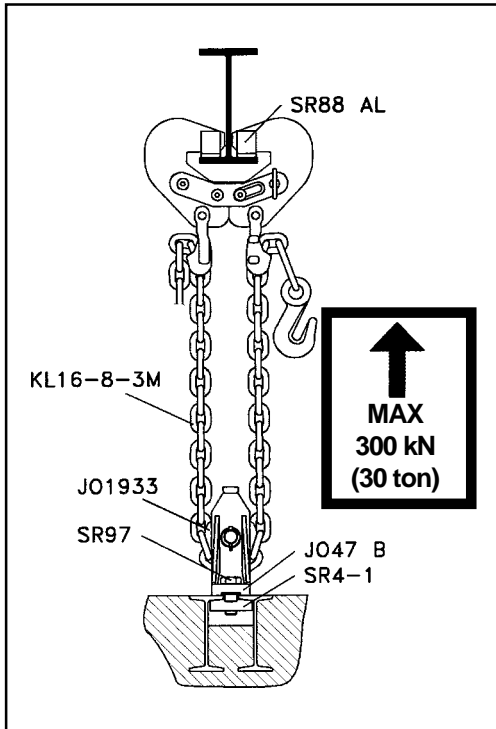

Kit d'ancrage 30 tonnes
 Juego de anclaje de 30 ton
 Set di ancoraggio da 30 ton

Art.	No			
JO47 B	2	Fixation de chaîne 40 ton. complète	Portacadenas 40 ton	Carrucola per fissaggio catena 40 ton
SR4-1	2	Plaque d'ancrage avec crochets	Plancha de anclaje deslizante con dos ganchos	Piastre per fissaggio carrucola
SR97	4	Boulon M 30 x 80 mm	Tornillo M 30 x 80 mm	Bullone M 30 x 80 mm con gancio
KL16-8-3M	2	Chaîne 15 ton 3 m avec crochet	Cadena 15 ton con gancho 3m largo	Catena da 15 ton 3 m con gancio
JO TD-30				

Chaîne 20 ton 3 m avec un poulie de renvoi
 Cadena 20 ton 3 m con polea
 Catena da 20 ton 3 m con carrucola

Art.	No			
KL19-8-3M	1	Chaîne 20 ton 3 m avec crochet	Cadena 20 ton con gancho 3 m largo	Catena da 20 ton 3 m con gancio
JO1934 AL	1	Poulie de renvoi pour KL19-8-3M	Polea para KL19-8-3M	Carrucola per KL19-8-3M
JO TD-30 OPT				

KL19-8-3M en association avec JO47 A permet 40 tonnes de traction.
 KL19-8-3M con JO47 A soporta una fureza de tracción de 40 ton.
 KL19-8-3M con JO47 A supportano una forza di trazione di 40 ton.