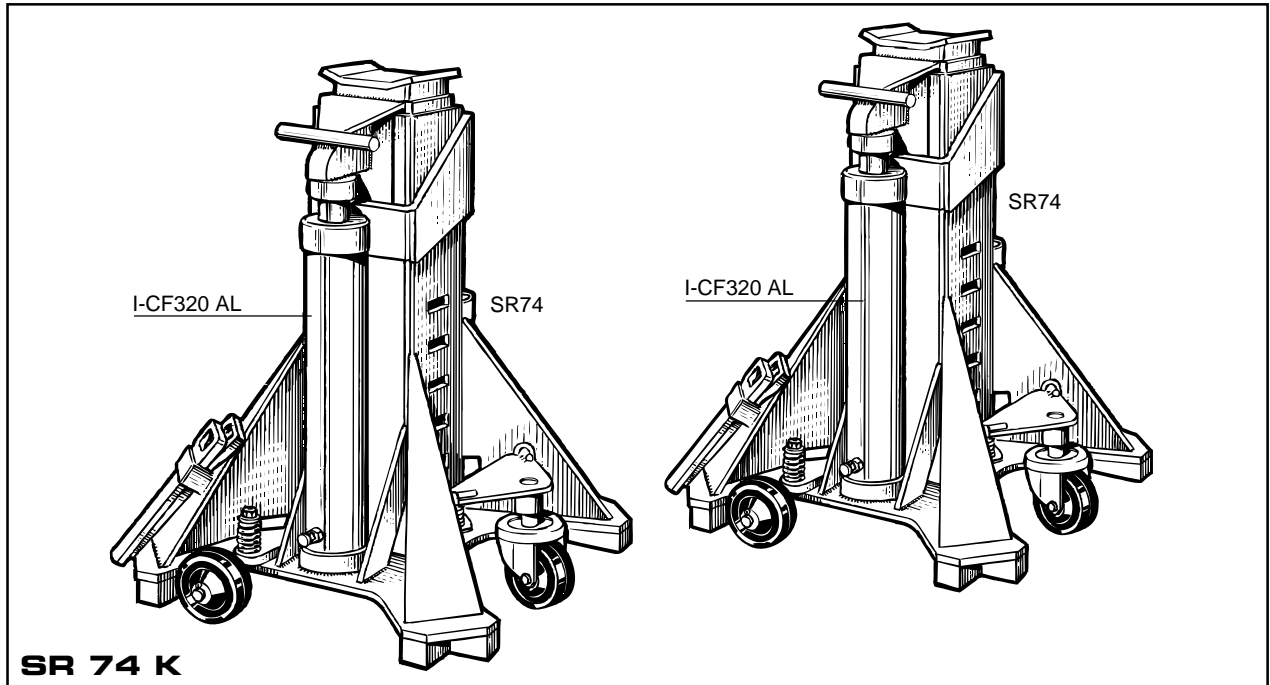

JOSAM hydraulisk vertikalpress 20 ton
JOSAM hydraulische Vertikalpresse 20 to
JOSAM hydraulic vertical press 20 ton

Article No	Pcs			
SR74	2	Vertikalpress	Vertikalpresse	Vertical press
I-CF320 AL	2	20 ton hydr. cylinder 300 mm AL	20 to. hydr. Zylinder 300 mm Hub, AL	20 ton hydr. cylinder 300 mm stroke, AL
SR 74 K				

SR74 Reservdelar
SR74 Ersatzteilliste
SR74 Spare parts

Article No.			
R84	Innerdel	Innenteil	Inner part
R85	Mellandel	Zwischenteil	Intermediate part
R87	Kil	Keil	Wedge
R88	Hjulställ	Radgestell	Wheel setting
R89	Stativ	Gestell	Stand
R95	Länkhjulställ	Lenkradgestell	Castor wheel setting
R120	Dragfjäder	Ziehfeder	Draw spring
R121	Tryckfjäder	Druckfeder	Pressure spring
R168	Länkhjul	Lenkrad	Castor wheel
R169	Hjul	Rad	Wheel
R174	Tapp	Zapfen	Pin
I-CF320 AL	20 ton hydr. cylinder 300 mm, AL	20 to Hydr. Zylinder 300 mm, AL	20 ton hydr. cyl. 300 mm stroke, AL
LOC-KING M12	Mutter	Mutter	Nut
M6S 12 x 90	Bult	Bolzen	Bolt
SK6SS 8 x 10	Stoppskruv	Stoppschraube	Stop screw
BRB 13 x 24	Bricka	Scheibe	Washer
BRB 17 x 30	Bricka	Scheibe	Washer
SP 4 x 30	Saxpinne	Splint	Split pin