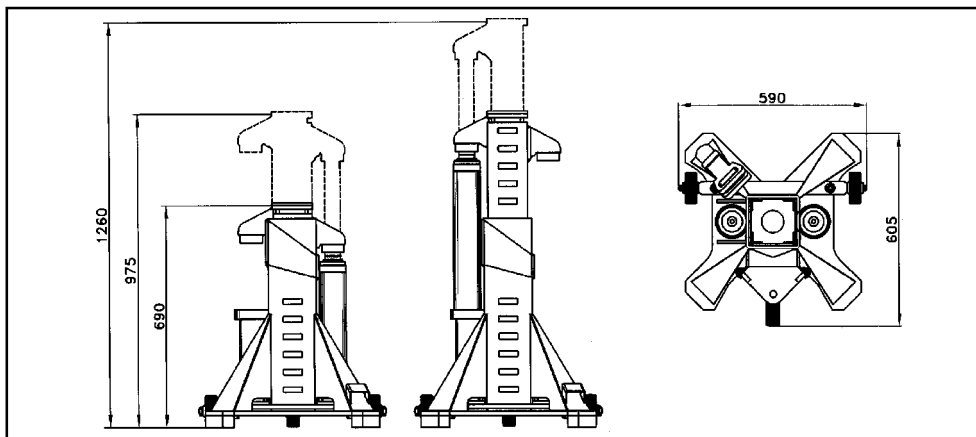

JOSAM hydraulisk vertikalpress 20 ton
JOSAM hydraulische Vertikalpresse 20 to
JOSAM hydraulic vertical press 20 ton

Article No	Pcs			
SR74	2	Vertikalpress	Vertikalpresse	Vertical press
I-CF320 AL	2	20 ton hydr. cylinder 300 mm AL	20 to. hydr. Zylinder 300 mm Hub, AL	20 ton hydr. cylinder 300 mm stroke, AL
SR 74 K				

SR74 Reservdelar
SR74 Ersatzteilliste
SR74 Spare parts

Article No.			
R84	Innerdel	Innenteil	Inner part
R85	Mellandel	Zwischenteil	Intermediate part
R87	Kil	Keil	Wedge
R88	Hjulställ	Radgestell	Wheel setting
R89	Stativ	Gestell	Stand
R95	Länkhjulställ	Lenkradgestell	Castor wheel setting
R120	Dragfjäder	Ziehfeder	Draw spring
R121	Tryckfjäder	Druckfeder	Pressure spring
R168	Länkhjul	Lenkrad	Castor wheel
R169	Hjul	Rad	Wheel
R174	Tapp	Zapfen	Pin
I-CF320 AL	20 ton hydr. cylinder 300 mm, AL	20 to Hydr. Zylinder 300 mm, AL	20 ton hydr. cyl. 300 mm stroke, AL
LOC-KING M12	Mutter	Mutter	Nut
M6S 12 x 90	Bult	Bolzen	Bolt
SK6SS 8 x 10	Stoppskruv	Stoppschraube	Stop screw
BRB 13 x 24	Bricka	Scheibe	Washer
BRB 17 x 30	Bricka	Scheibe	Washer
SP 4 x 30	Saxpinne	Splint	Split pin