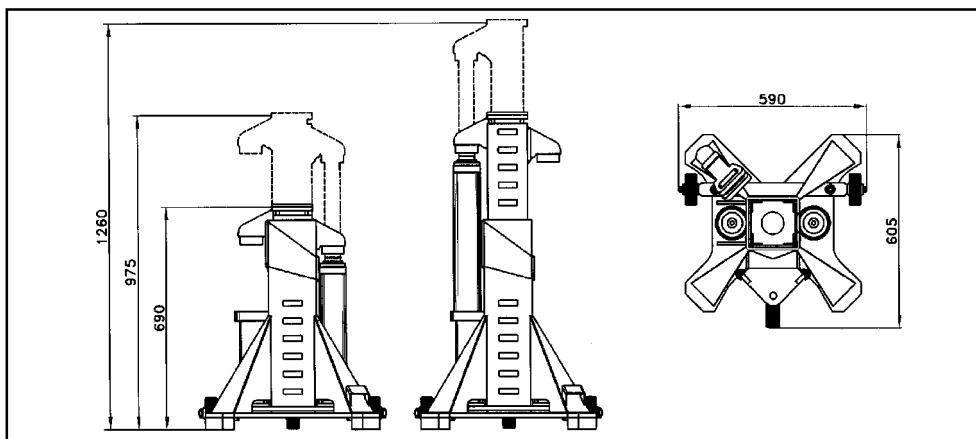

JOSAM kit de chandelles réglables 20 tonnes  
 JOSAM juego de gatos hidráulicos para enderezar 20 Tm  
 JOSAM sollevatori verticali da 20 ton

Art.	No.			
SR74 I-CF320 AL	2 2	Chandelle réglable à deux étages Vérin 20 tonnes, course 300 mm, AL	Cuerpo gato de dos escalones Cilindro hidráulico de 20Tm., 300 mm de recorrido, AL	Sollevatore Cilindro idraulico da 20 ton, 300 mm di corsa, AL

SR 74 K

SR74 Pièces de rechange  
 SR74 Piezas de recambio  
 SR74 Pezzi di ricambio

Article No.			
R84	Tête de chandelle	Parte interna	Colonna
R85	Rallonge	Parte intermedia	Sfilata per colonna
R87	Cale	Cuña	Piastre di bloccaggio
R88	Support de roue fixe	Rueda de reglaje	Asse ruote
R89	Base de chandelle	Columna	Corpo colonna centrale
R95	Support de roue	Soporte de rueda	Supporto per ruote
R120	Ressort de suspension	Muelle retráctil	Molla con asola
R121	Ressort à pression	Muelle de presión	Molla per asse ruote
R168	Roue pivotante	Rueda giratoria	Ruota girevole
R169	Roue fixe	Soporte de rueda fija	Ruota fissa
R174	Pivot	Pivote	Boccola
I-CF320 AL	Vérin de 20 tonnes course 300 mm Aluminium	Cilindro hidráulico 20Tm., 300 mm. Aluminium	Cilindro idraulico da 20 tonne corsa 300 mm, Aluminium
LOC-KING M12	Ecrou	Tuerca	Dado di fissaggio
M6S 12 x 90	Boulon	Perno	Bullone
SK6SS 8 x 10	Vis de blocage	Tornillo de tope	Vite di bloccaggio
BRB 13 x 24	Rondelle	Arandela	Rondella
BRB 17 x 30	Rondelle	Arandela	Rondella
SP 4 x 30	Goupille	Pasador	Coppiglia