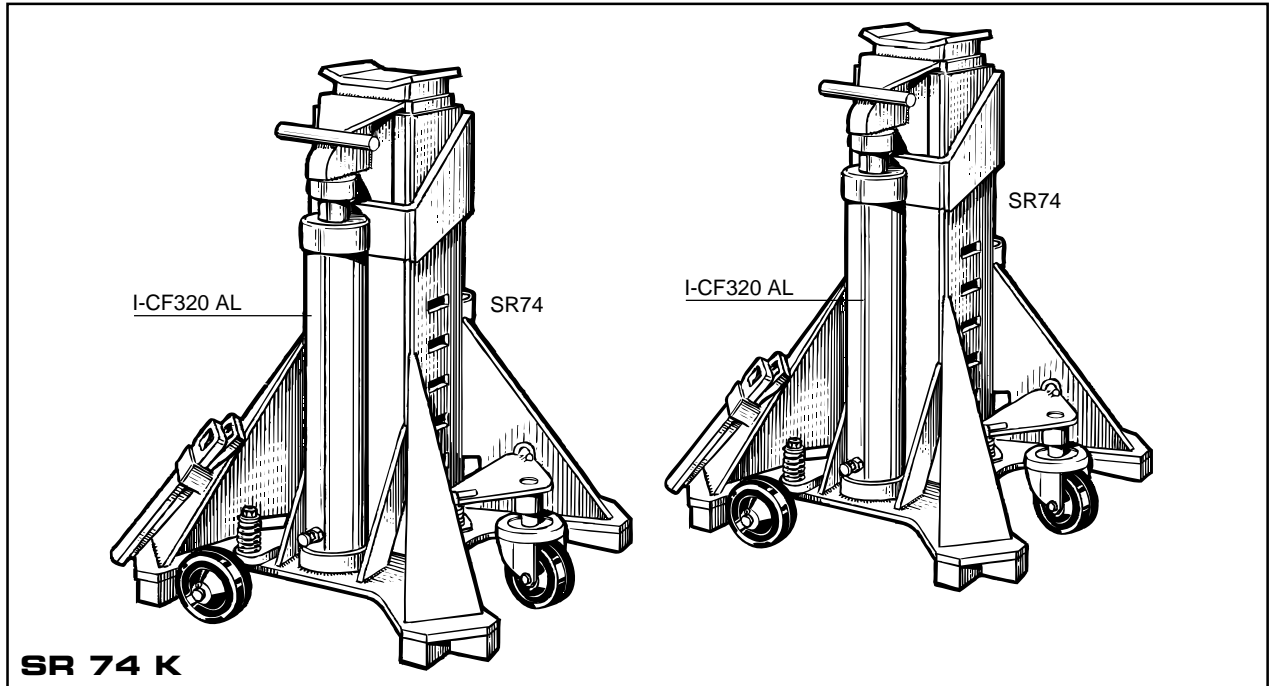

JOSAM kit de chandelles réglables 20 tonnes  
 JOSAM juego de gatos hidráulicos para enderezar 20 Tm  
 JOSAM sollevatori verticali da 20 ton

Art.	No.			
SR74 I-CF320 AL	2 2	Chandelle réglable à deux étages Vérin 20 tonnes, course 300 mm, AL	Cuerpo gato de dos escalones Cilindro hidráulico de 20Tm., 300 mm de recorrido, AL	Sollevatore Cilindro idraulico da 20 ton, 300 mm di corsa, AL

SR 74 K

SR74 Pièces de rechange  
 SR74 Piezas de recambio  
 SR74 Pezzi di ricambio

Article No.			
R84	Tête de chandelle	Parte interna	Colonna
R85	Rallonge	Parte intermedia	Sfilata per colonna
R87	Cale	Cuña	Piastre di bloccaggio
R88	Support de roue fixe	Rueda de reglaje	Asse ruote
R89	Base de chandelle	Columna	Corpo colonna centrale
R95	Support de roue	Soporte de rueda	Supporto per ruote
R120	Ressort de suspension	Muelle retráctil	Molla con asola
R121	Ressort à pression	Muelle de presión	Molla per asse ruote
R168	Roue pivotante	Rueda giratoria	Ruota girevole
R169	Roue fixe	Soporte de rueda fija	Ruota fissa
R174	Pivot	Pivote	Boccola
I-CF320 AL	Vérin de 20 tonnes course 300 mm Aluminium	Cilindro hidráulico 20Tm., 300 mm. Aluminium	Cilindro idraulico da 20 tonne corsa 300 mm, Aluminium
LOC-KING M12	Ecrou	Tuerca	Dado di fissaggio
M6S 12 x 90	Boulon	Perno	Bullone
SK6SS 8 x 10	Vis de blocage	Tornillo de tope	Vite di bloccaggio
BRB 13 x 24	Rondelle	Arandela	Rondella
BRB 17 x 30	Rondelle	Arandela	Rondella
SP 4 x 30	Goupille	Pasador	Coppiglia