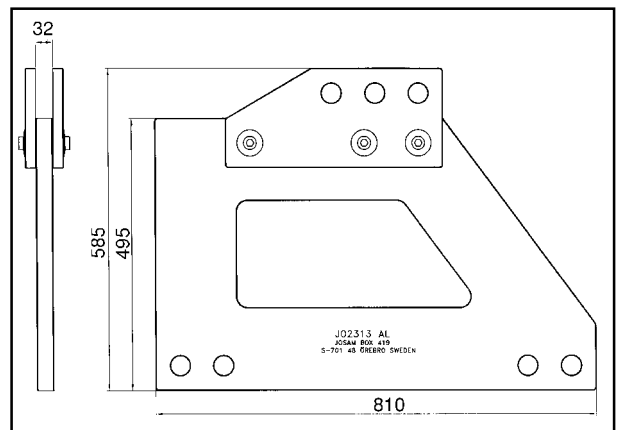

Rallonge de console extra haute pour chariot JO 2000 et JO 2010 (AL)
 Suplemento alto de altura para puentes JO2000 y JO2010 (AL)
 Supporto alto per carrello JO 2000 e JO 2010 (AL)

Art.	No			
JO2313 AL	1	Rallonge de console 495 mm AL	Suplemento-esquadra 495 mm	Supporto 495 mm AL
JO 2313 AL S				

JO2313 AL avec JO 2000 (JO 20 AL)
 JO2313AL junto con JO 2000 (JO20 AL)
 JO2313 AL insieme con JO 2000 (JO 20 AL)

Très important: Notez que la force du chariot de retenue JO 2010 (JO 21 AL), avec cette rallonge, est limitée à 20 tonnes.

NOTA: El puente de apoyo JO 2010 tiene una resistencia máxima de 20 Ton con el suplemento montado

Fai attenzione che il carrello di appoggio JO 2010 (JO 21 AL) può solo supportare 20 ton questo accessorio.