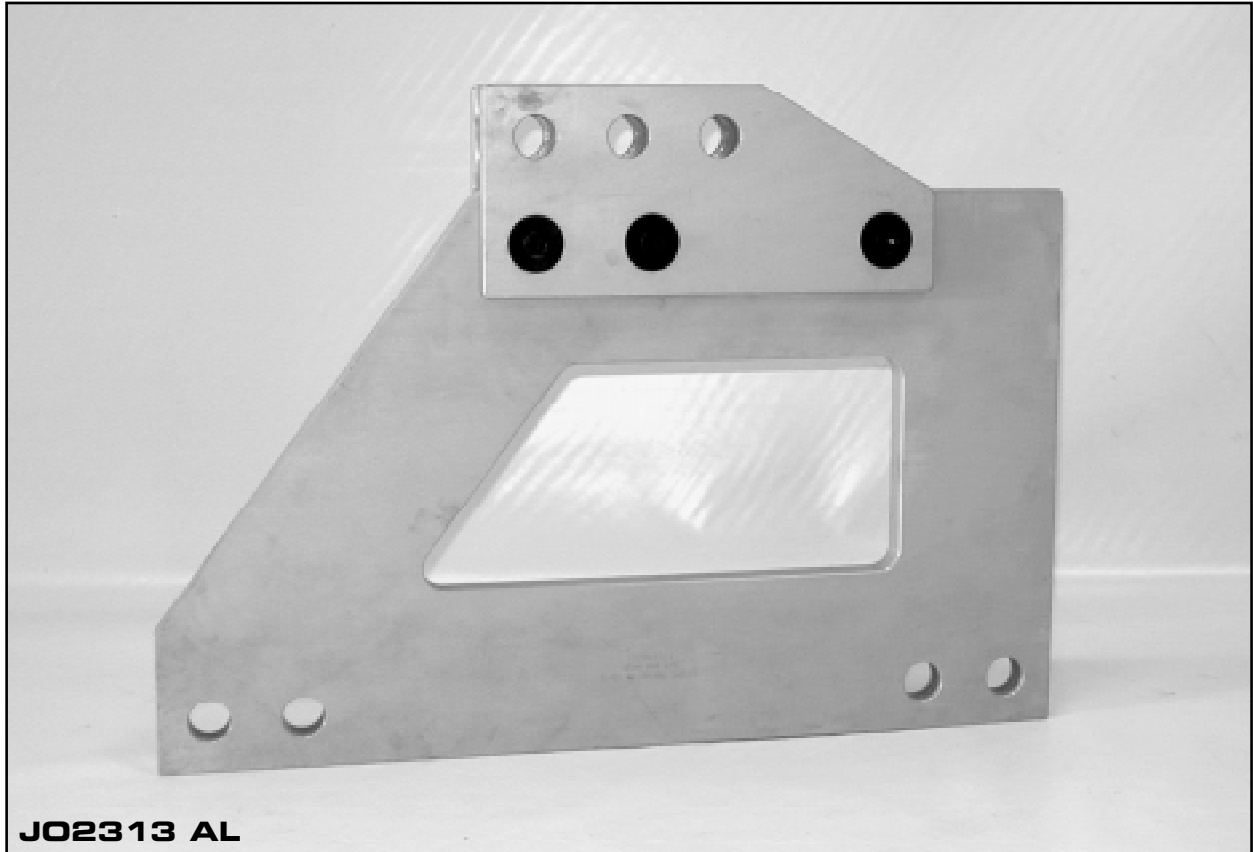

Rallonge de console extra haute pour chariot JO 2000 et JO 2010 (AL)
 Suplemento alto de altura para puentes JO2000 y JO2010 (AL)
 Supporto alto per carrello JO 2000 e JO 2010 (AL)

Art.	No			
JO2313 AL	1	Rallonge de console 495 mm AL	Suplemento-esquadra 495 mm	Supporto 495 mm AL
JO 2313 AL S				

JO2313 AL avec JO 2000 (JO 20 AL)
 JO2313AL junto con JO 2000 (JO20 AL)
 JO2313 AL insieme con JO 2000 (JO 20 AL)

Très important: Notez que la force du chariot de retenue JO 2010 (JO 21 AL), avec cette rallonge, est limitée à 20 tonnes.

NOTA: El puente de apoyo JO 2010 tiene una resistencia máxima de 20 Ton con el suplemento montado

Fai attenzione che il carrello di appoggio JO 2010 (JO 21 AL) può solo supportare 20 ton questo accessorio.