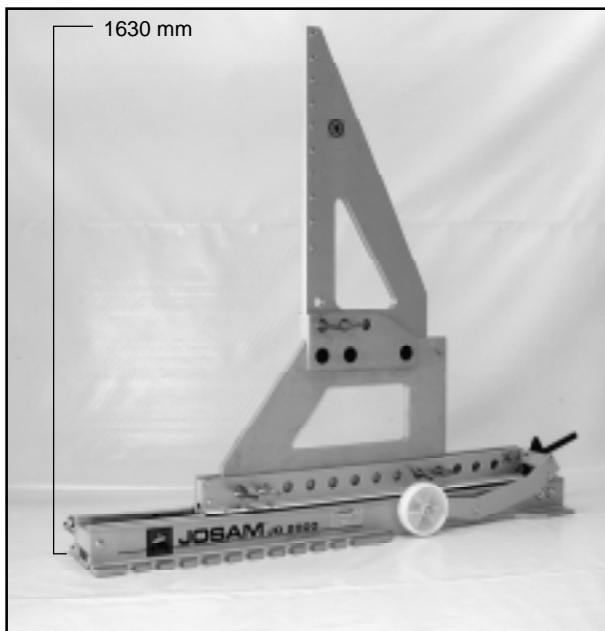

Rallonge de console extra haute pour chariot JO 2000 et JO 2010 (AL)
 Suplemento alto de altura para puentes JO2000 y JO2010 (AL)
 Supporto alto per carrello JO 2000 e JO 2010 (AL)

Art.	No			
JO2313 AL	1	Rallonge de console 495 mm AL	Suplemento-esquadra 495 mm	Supporto 495 mm AL
JO 2313 AL S				

JO2313 AL avec JO 2000 (JO 20 AL)
 JO2313AL junto con JO 2000 (JO20 AL)
 JO2313 AL insieme con JO 2000 (JO 20 AL)

Très important: Notez que la force du chariot de retenue JO 2010 (JO 21 AL), avec cette rallonge, est limitée à 20 tonnes.

NOTA: El puente de apoyo JO 2010 tiene una resistencia máxima de 20 Ton con el suplemento montado

Fai attenzione che il carrello di appoggio JO 2010 (JO 21 AL) può solo supportare 20 ton questo accessorio.